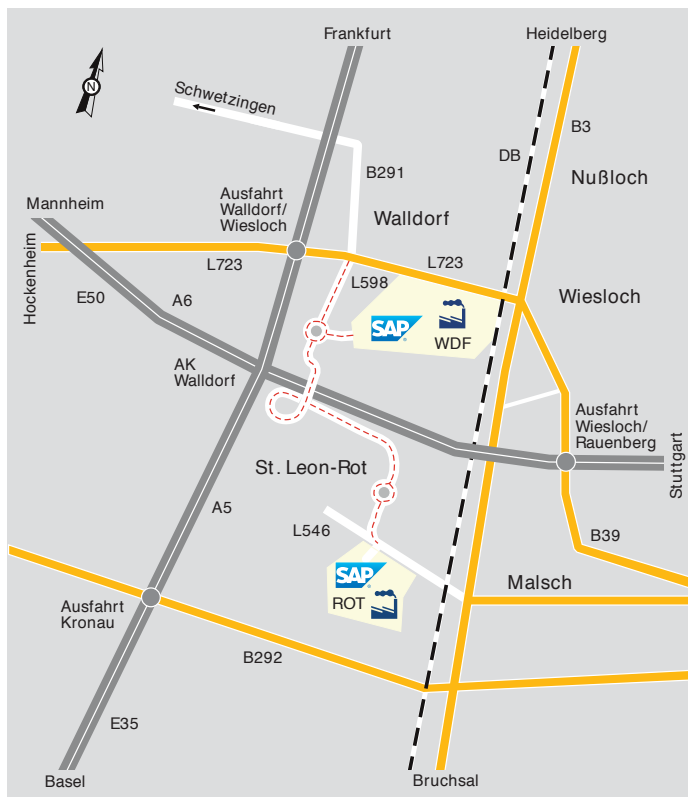

Walldorf

Anfahrtsbeschreibung

ANSCHRIFT

SAP AG
Dietmar-Hopp-Allee 20
69190 Walldorf

T +49 (0) 6227 7-47474

ANREISE

per PKW

Anfahrt über die Autobahn A6 – Abfahrt Wiesloch/ Rauenberg oder über die Autobahn A5 – Abfahrt Walldorf/ Wiesloch

☑ Folgen Sie der L 723 bis nach Walldorf.

☑ An der Abfahrt Walldorf Zufahrt 1 (SAP Headquarters) biegen Sie in die Dietmar-Hopp-Allee und ordnen sich auf der linken Fahrspur ein.

☑ Sie folgen dem Straßenverlauf bis Sie eine Brücke sehen, die über die Dietmar-Hopp-Allee führt. Kurz nach der Brücke biegen Sie rechts in den Besucherparkplatz des Building 5/ int. Schulungszentrum ein.

☑ Dort folgen Sie der Fußwegbeschilderung.

per Bus/ Bahn

Ab Mannheim/ Heidelberg/ Karlsruhe

☑ Bitte benutzen Sie den Bahnlinien S3/ S4 (DB Regio AG: Gernersheim – Speyer – Ludwigshafen – Mannheim) bis zum Bahnhof Wiesloch-Walldorf.

☑ Vom Bahnhof Wiesloch-Walldorf. Fahren Sie mit dem Bus Nr. 707 oder 721 in Richtung „Industriegebiet Walldorf, SAP“. In ca. 10 Autominuten erreichen Sie die SAP Headquarters.

Wenn Sie weitere Informationen zu Bus- und Bahnfahrplänen benötigen, besuchen Sie bitte www.vrn.de.